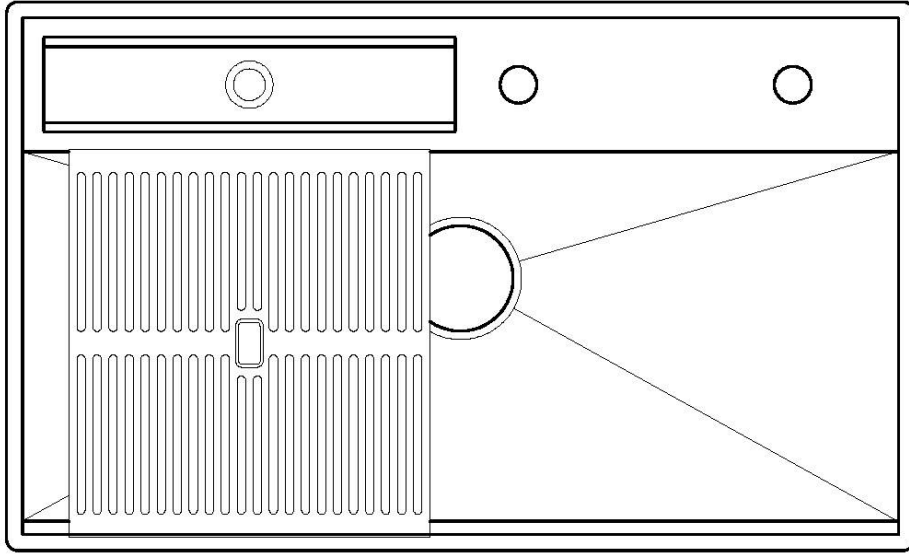

8100 618 (in dotazione/supplied with sink)

3780 000 **Level "in trough"/Livello "canale"**

Compatible accessories/Accessori compatibili:

8151 004

8100 618
POSIZIONATA A FILO VASCA / EDGE POSITIONING

8100 618
POSIZIONATA SUL FONDO / BOTTOM POSITIONING